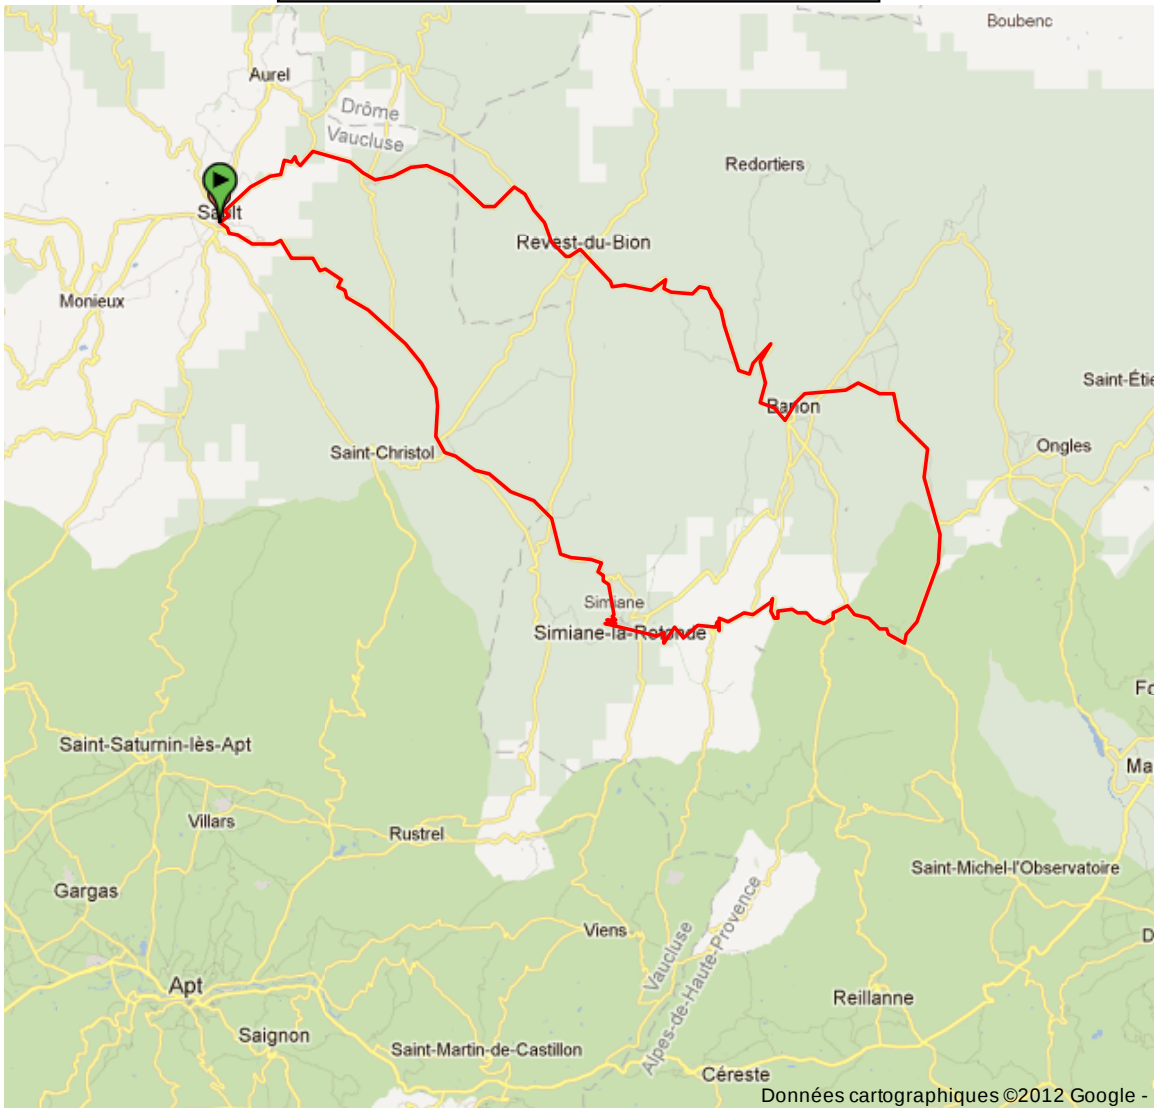

www.calculitineraires.fr

Sault - St Christol - Simiane - Banon - Sault

Distance totale du parcours :

75284.8 m - 82361.6 yd soit : 75.28 km - 46.78 miles

Topographie du parcours :